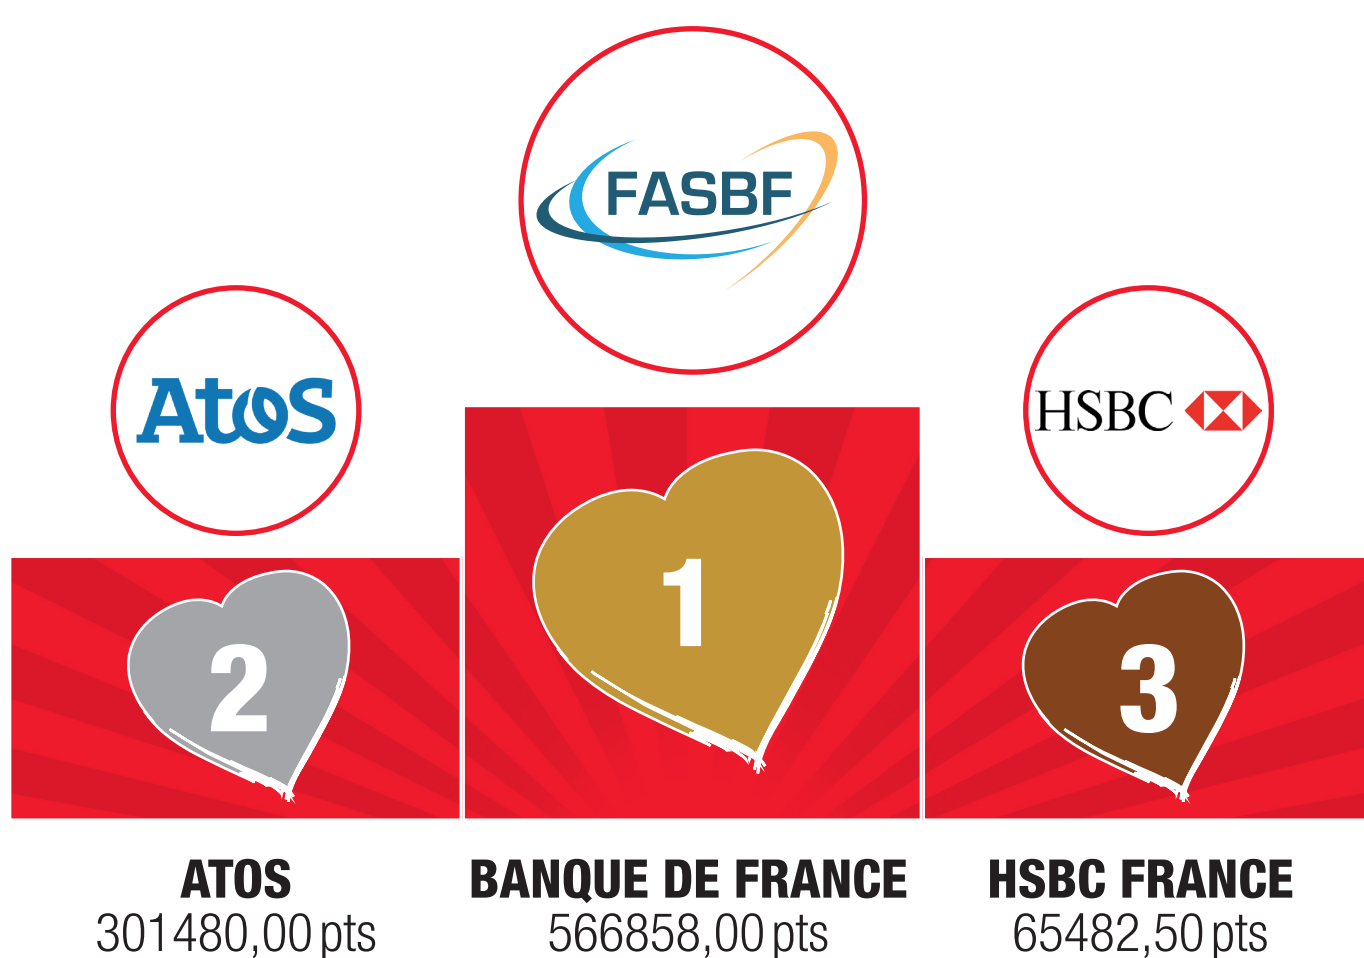

6^{ème} édition
Course solidaire

No Finish Line®
Paris *Connectée*

Classement entreprise par points

4		SGS FRANCE 62968,50 pts	14		OX2 9473,00 pts
5		ALBÉA SERVICES 36696,50 pts	15		KEENSIGHT CAPITAL 9086,50 pts
6		BNP PARIBAS FINANCE 31046,00 pts	16		SSQ 8965,50 pts
7		INFORMATIQUE CDC 20964,50 pts	17		SELLIGENT FRANCE 7826,00 pts
8		SCALITY 19888,00 pts	18		INGENIANCE 7330,50 pts
9		QBE 18364,50 pts	19		MCR CONSULTANTS 7058,50 pts
10		ITELIS 17561,00 pts	20		MEILLEURTAUX.COM 6289,50 pts
11		CMS FRANCIS LEFEBVRE 16560,50 pts	21		WIVOO 5989,50 pts
12		AGPM 11801,50 pts	22		CAPDECISIF MANAGEMENT 2764,50 pts
13		CARAC 10390,00 pts			

1 km = 1€
reversé aux
associations
soutenues

Bravo à tous
pour votre participation