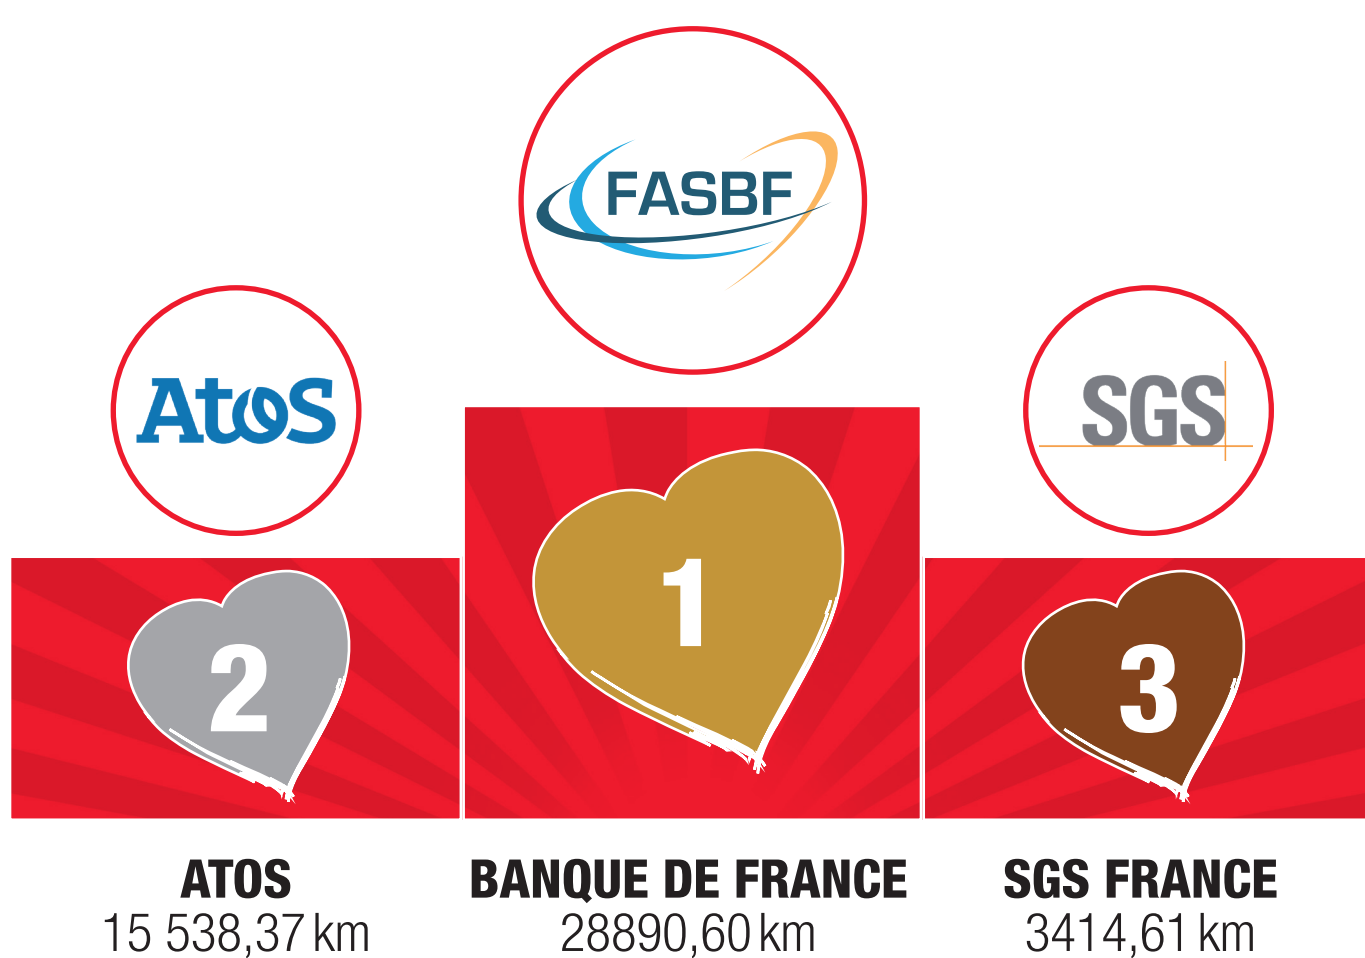

6^{ème} édition
Course solidaire

No Finish Line®
Paris *Connectée*

Classement entreprise par nombre de kilomètres parcourus

4	HSBC FRANCE 2662,94 km	14	KEENSIGHT CAPITAL 400,40 km
5	ALBEA SERVICES 1706,77 km	15	SSQ 377,24 km
6	BNP PARIBAS FINANCE 1417,60 km	16	AGPM 346,38 km
7	INFORMATIQUE CDC 1193,84 km	17	INGENIANCE 302,18 km
8	CMS FRANCIS LEFEBVRE 909,64 km	18	OX2 284,40 km
9	SCALITY 779,18 km	19	SELLIGENT FRANCE 270,87 km
10	ITELIS 766,64 km	20	MCR CONSULTANTS 178,22 km
11	QBE 506,30 km	21	MEILLEURTAUX.COM 172,61 km
12	CARAC 457,98 km	22	CAPDECISIF MANAGEMENT 144,79 km
13	WIVOO 420,10 km		

1 km = 1€
reversé aux
associations
soutenues

Bravo à tous
pour votre participation